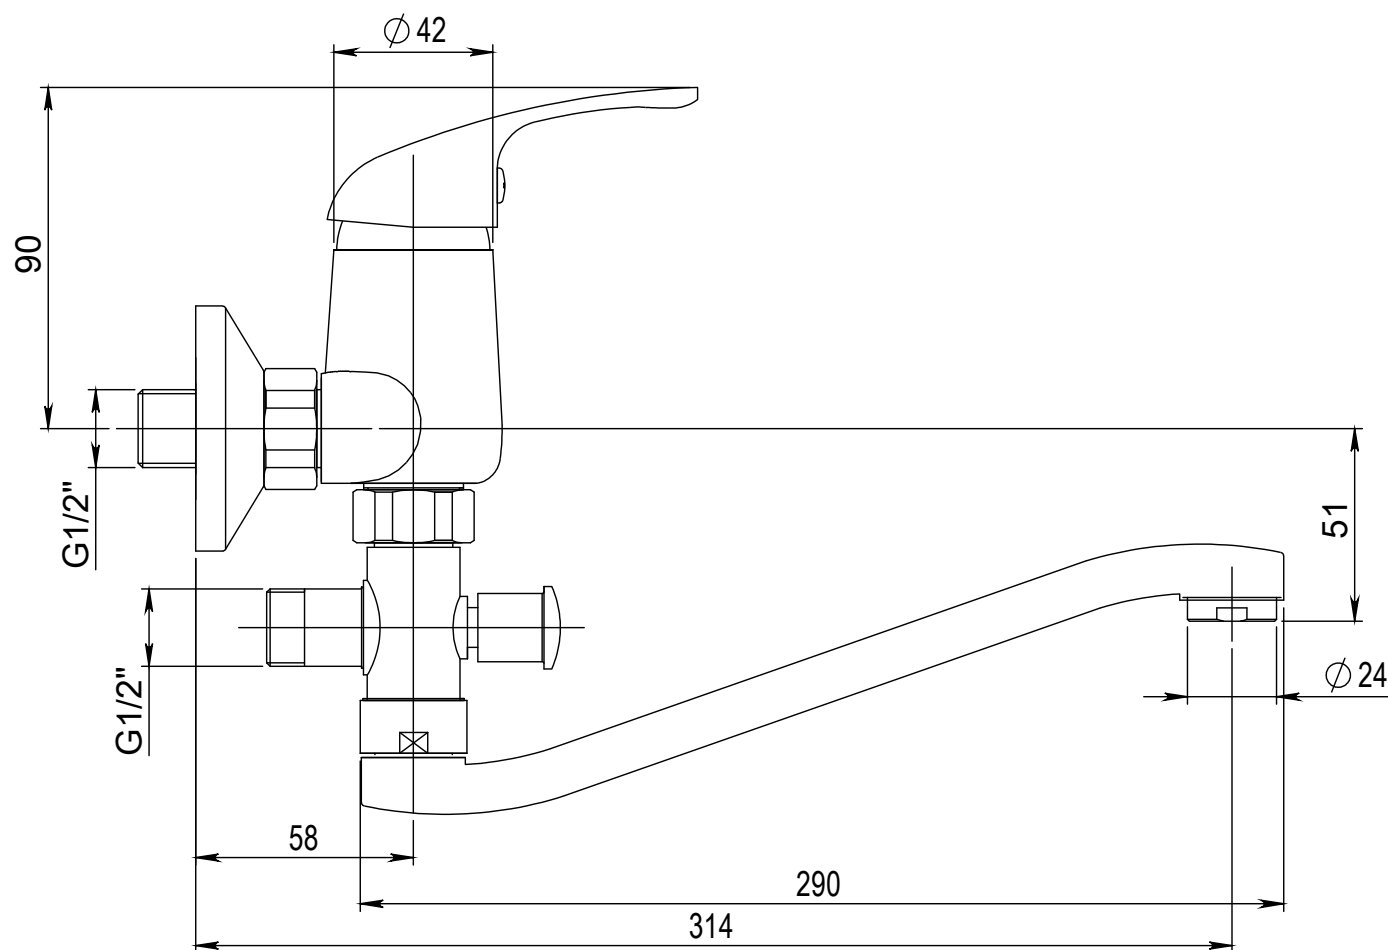

Typ baterie	NÁSTĚNNÁ UMYVADLOVÁ A SPRCHOVÁ BATERIE	
Řada	SLIM	
Poznámka	ROZMĚROVÝ VÝKRES	
		Číslo baterie
		A10 37 40
		A3

**JB SANITARY**

Faucet type	WALL BATH AND SHOWER MIXER		 <b>JB SANITARY</b>
Series	SLIM		
Note	DIMENSIONAL DRAWING		Faucet code <b>A10 37 40</b>
			<b>A3</b>