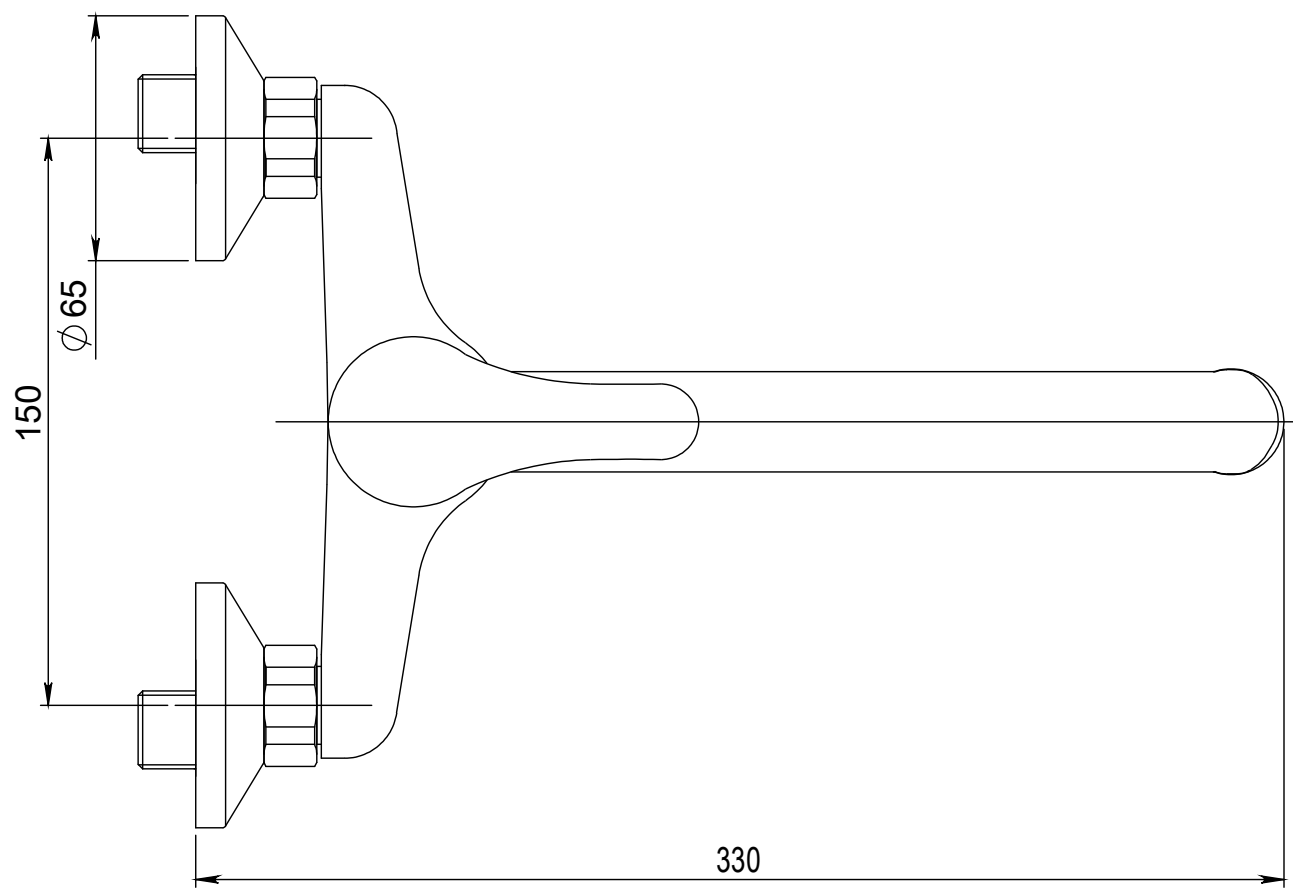

Typ baterie	NÁSTĚNNÁ UMYVADLOVÁ A SPRCHOVÁ BATERIE	
Řada	SLIM	
Poznámka	ROZMĚROVÝ VÝKRES	
		Číslo baterie
		A10 37 40
		A3

**JB SANITARY**

Faucet type	WALL BATH AND SHOWER MIXER		 <b>JB SANITARY</b>
Series	SLIM		
Note	DIMENSIONAL DRAWING		Faucet code <b>A10 37 40</b>
			<b>A3</b>